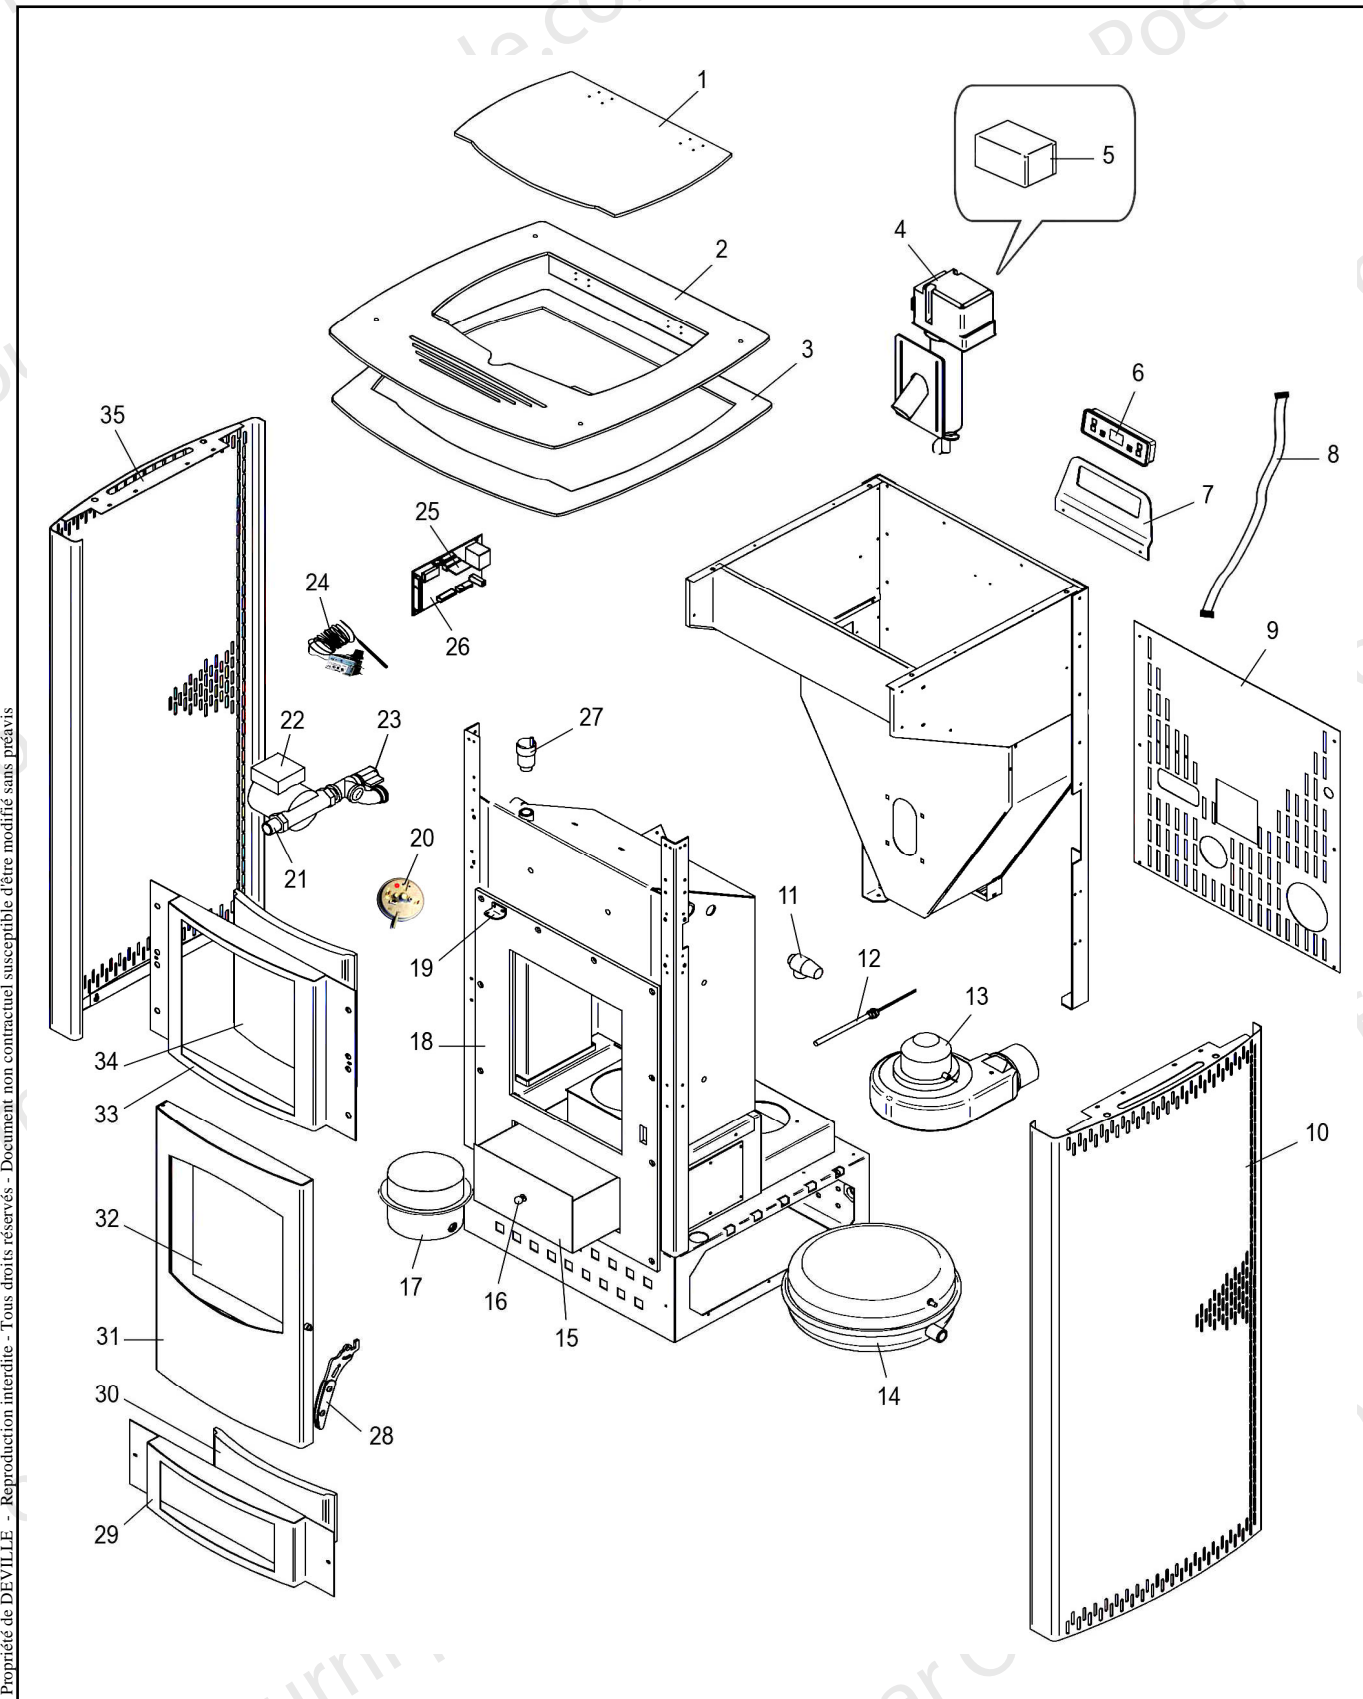

**POELE A GRANULES DE BOIS LILIA  
 CREME C07749.02-DA**

Propriété de DEVILLE - Tous droits réservés - Document non contractuel susceptible d'être modifié sans préavis

**POELE A GRANULES DE BOIS LILIA  
 CREME C07749.02-DA**

REP.	DESIGNATION	REF. PIECE	1ère URG	REP.	DESIGNATION	REF. PIECE	1ère URG
1	Couvercle de trémie	D0026562		33	Façade supérieure	D0026539	
2	Couvercle supérieur	D0026560		34	Décor céramique	D0026544	
3	Couvercle inférieur	D0026561		35	Panneau latéral gauche	D0026541	
4	Alimentation complète	D0026554	X	-	Manopressostat (eau)	D0026553	X
5	Motoréducteur	D0026179	X	-	Interrupteur + prise + fusible	D0026516	
6	Afficheur	D0026555		-	Sonde de température	D0026517	X
7	Support afficheur	D0026545		-	Sonde de fumée	D0026473	X
8	Nappe d'afficheur	D0026520		-	Câble d'alimentation	D0026518	
9	Tôle arrière	D0026543		-	Câble d'alimentation vis sans fin	D0026563	
10	Panneau latéral droit	D0026540		-	Joint de porte - Ø10 - Noir	D0026521	X
11	Soupape de sécurité - 1/2"	D0026552		-	Joint de vitre - 8x3 - Noir	D0026522	X
12	Bougie d'allumage	D0026495	X	-	Presse-verre (2)	D0026556	
13	Extracteur de fumée + condensateur	D0026496	X	-	Axe de poignée de porte	D0026502	
14	Vase d'expansion - 6 litres	D0026551		-	Charnière inférieure de porte	D0026504	
15	Cendrier	D0026536		-	Charnière de couvercle (2)	D0026565	
16	Poignée de cendrier	D0026506		-	Pied réglable (4)	D0026499	
17	Creuset ❶	D0026742	X	-	Télécommande	D0026449	
18	Contre-porte	D0026533					
19	Charnière supérieure de porte	D0026509					
20	Pressostat (fumée)	D0026559	X				
21	Raccord pour circulateur (2)	D0026547					
22	Circulateur	D0026548	X				
23	Robinet M/F - 1/2"	D0026549					
24	Thermostat de sécurité	D0026557	X				
25	Thermostat + pile	D0026498	X				
26	Carte électronique complète	D0026746	X				
27	Purgeur automatique - 1/2"	D0026550					
28	Poignée de porte	D0026542					
29	Façade inférieure	D0026538					
30	Décor inférieur céramique	D0026546					
31	Porte	D0026535					
32	Verre de porte	D0026513	X				